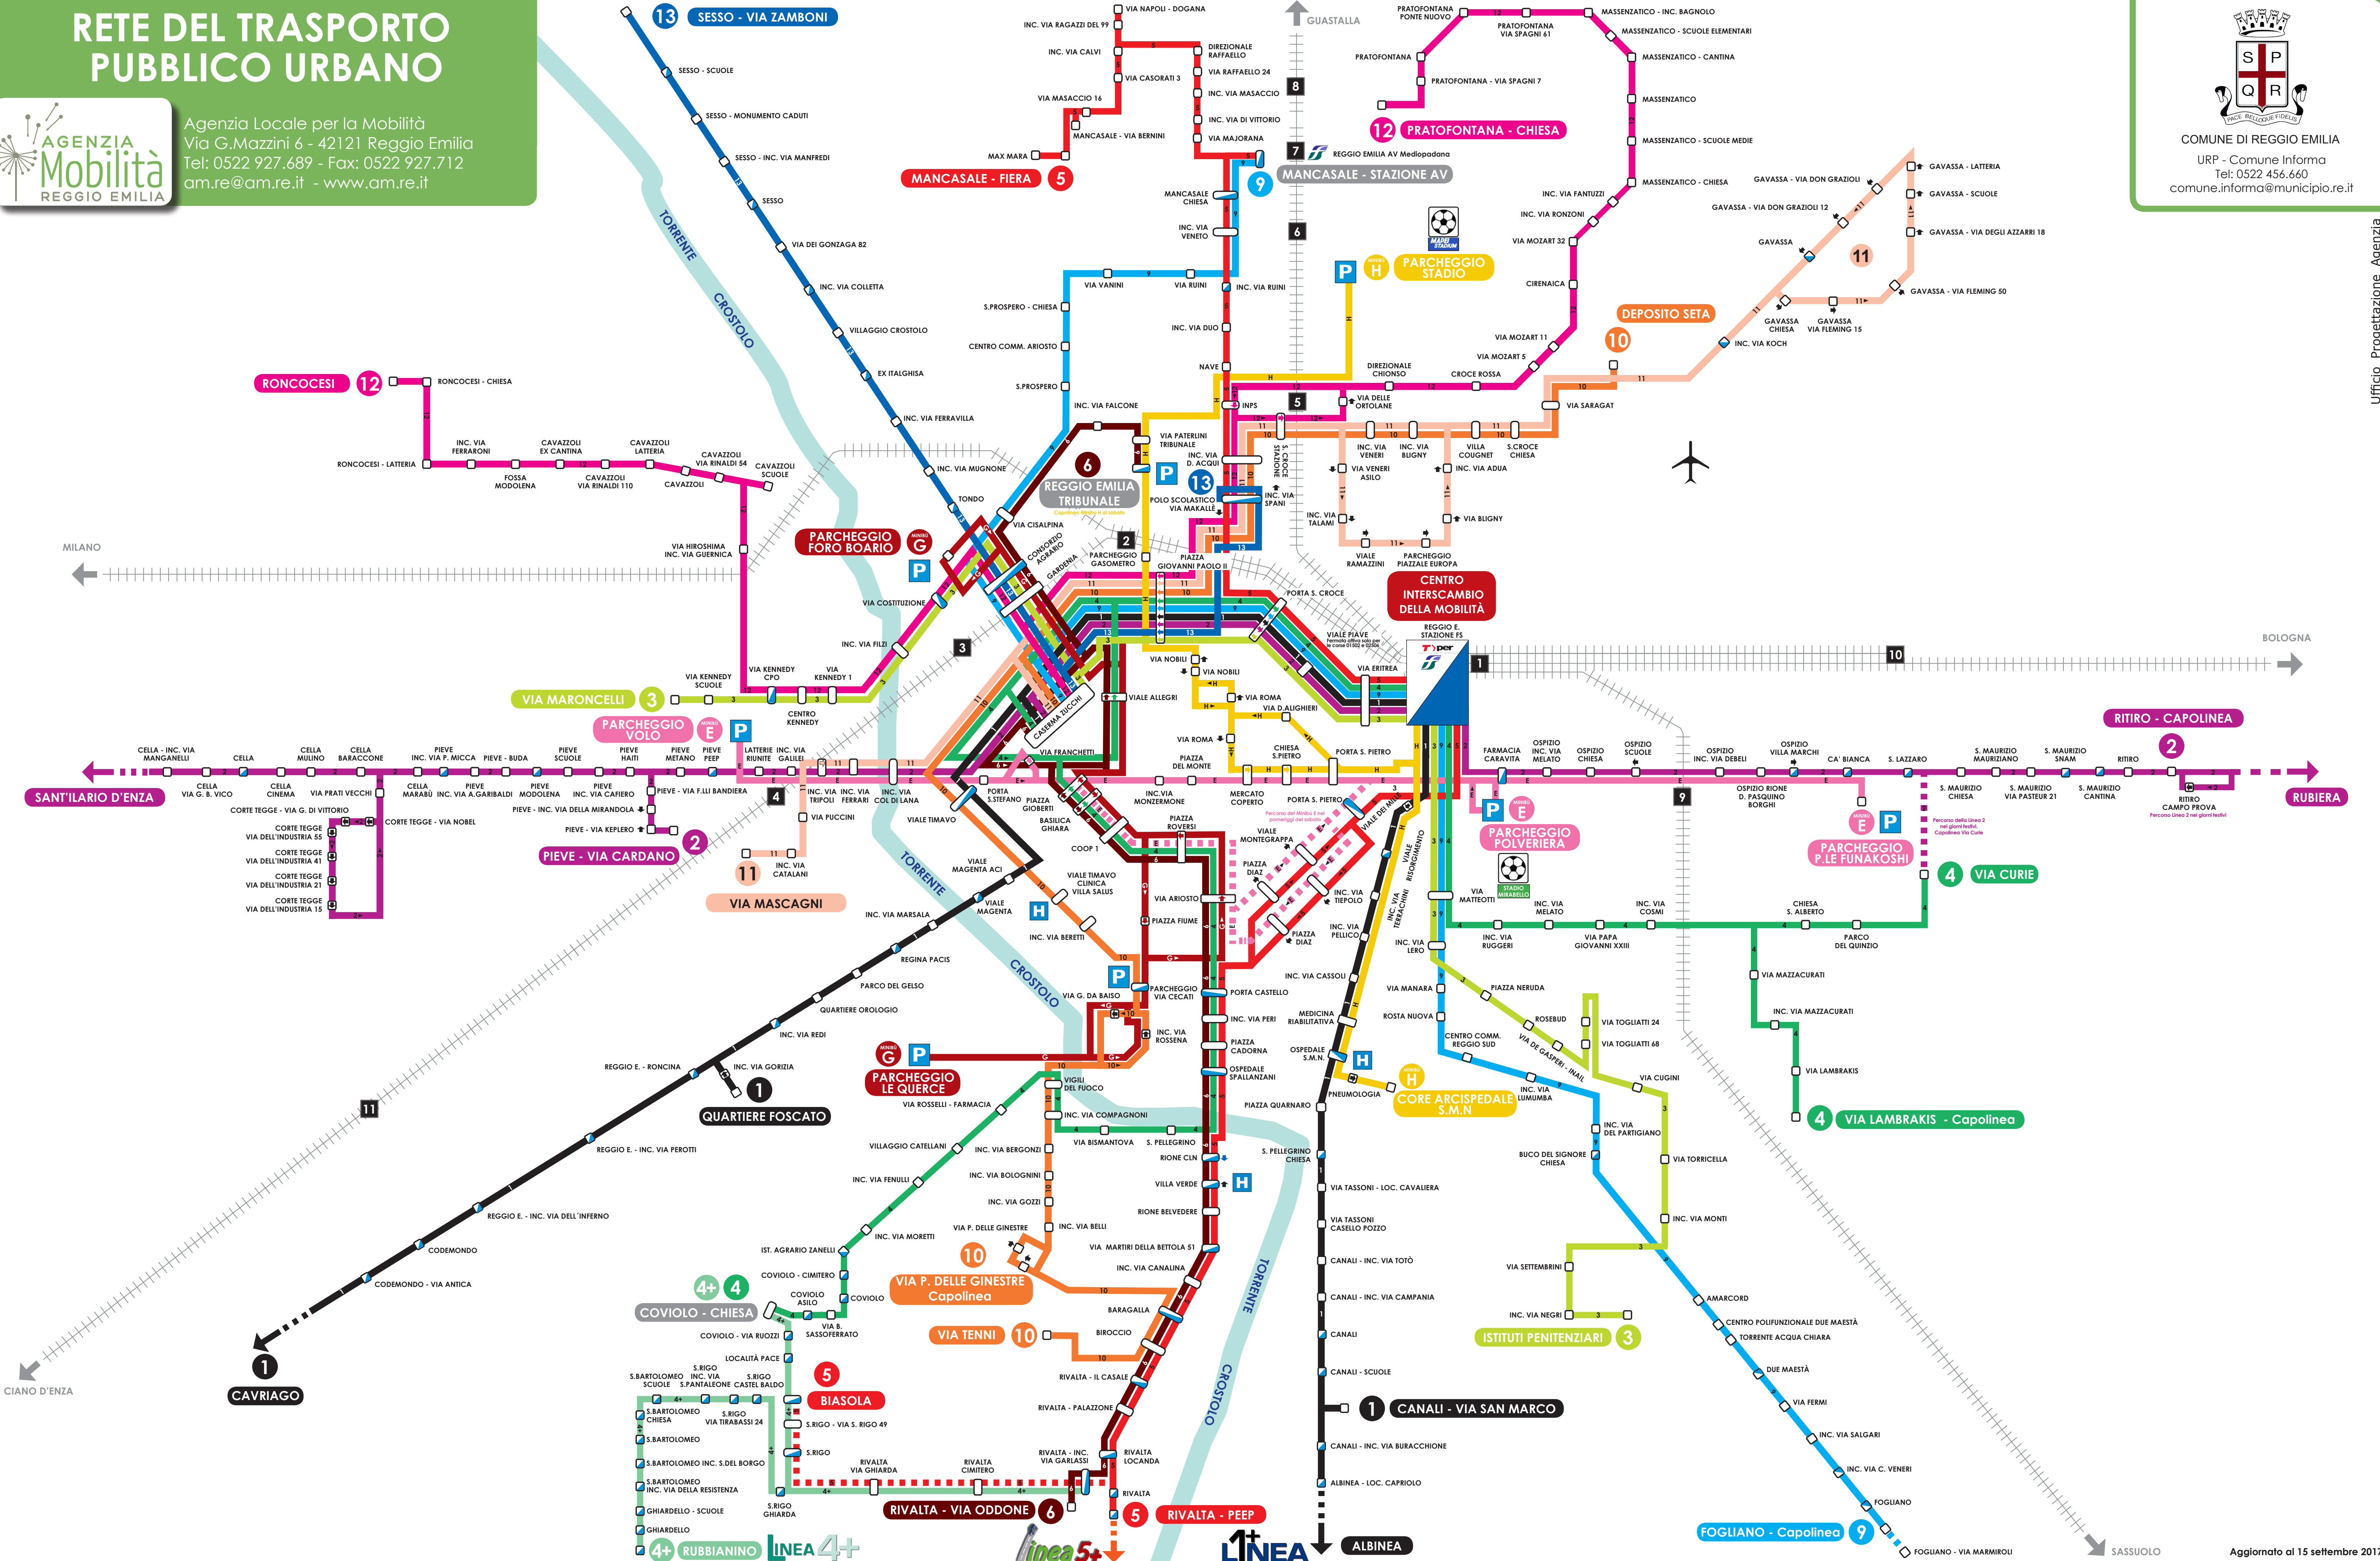

SERVIZIO URBANO SETA Per informazioni su orari tariffe e percorsi
call center 840.000.216

- LINEE URBANE**
- Linea 1** Cavriago - Albinea Botteghe
 - Linea 2** Rubiera - Pieve Via Cardano
Ritiro - S. Ilario
 - Linea 3** Via Maroncelli - Istituti Penitenziari
 - Linea 4** Via Curie - Coviolo Chiesa
 - Linea 4+** Coviolo Chiesa - S.Rigo - Rubbianino
 - Linea 5** Rivalta Peep - Mancasale Fiera
 - Linea 6** Rivalta Via Oddone - Tribunale
 - Linea 9** Mancasale Stazione AV - Fogliano
 - Linea 10** Deposito SETA (Via del Chionso) -
Via Portella delle Ginestre - Via Tenni
 - Linea 11** Via Mascagni - Gavassa
 - Linea 12** Roncocesi - Massenzatico - Pratofontana
 - Linea 13** Sesso - Polo scolastico Makalle

LINEE MINIBÙ

- Minibù E** Parcheggio Volo - Parcheggio P.le Funakoshi
 - Minibù G** Parcheggio Foro Boario - Parcheggio Le Querce
 - Minibù H** Parcheggio Stadio - Core Arcispedale S.M.N.
- Dai parcheggi scambiatori collegamento gratuito per il Centro Storico

STAZIONI FERROVIARIE Tper

- 1 - STAZIONE CENTRALE
 - 2 - VIA FANTI (TRIBUNALE)
 - 3 - SANTO STEFANO
 - 4 - VIA EMILIA ALL'ANGELO
 - 5 - SANTA CROCE
 - 6 - STADIO
 - 7 - REGGIO MEDIOPADANA
 - 8 - PRATOFONTANA
 - 9 - VIA EMILIA ALL'OSPIZIO
 - 10 - SAN LAZZARO
 - 11 - CODEMONDO
- NUMERO UNICO
840 151 152
www.tper.it

LEGENDA

- FERMATA
- ▭ FERMATA INTERSCAMBIO
- ▭ FERMATA INTERSCAMBIO URBANO/EXTRAURBANO
- ▭ STAZIONE FERROVIARIA
- P PARCHEGGIO SCAMBIATORE
- H OSPEDALE
- ✈ AEROPORTO

SERVIZI AGGIUNTIVI
CREA IL TUO PERCORSO CON: