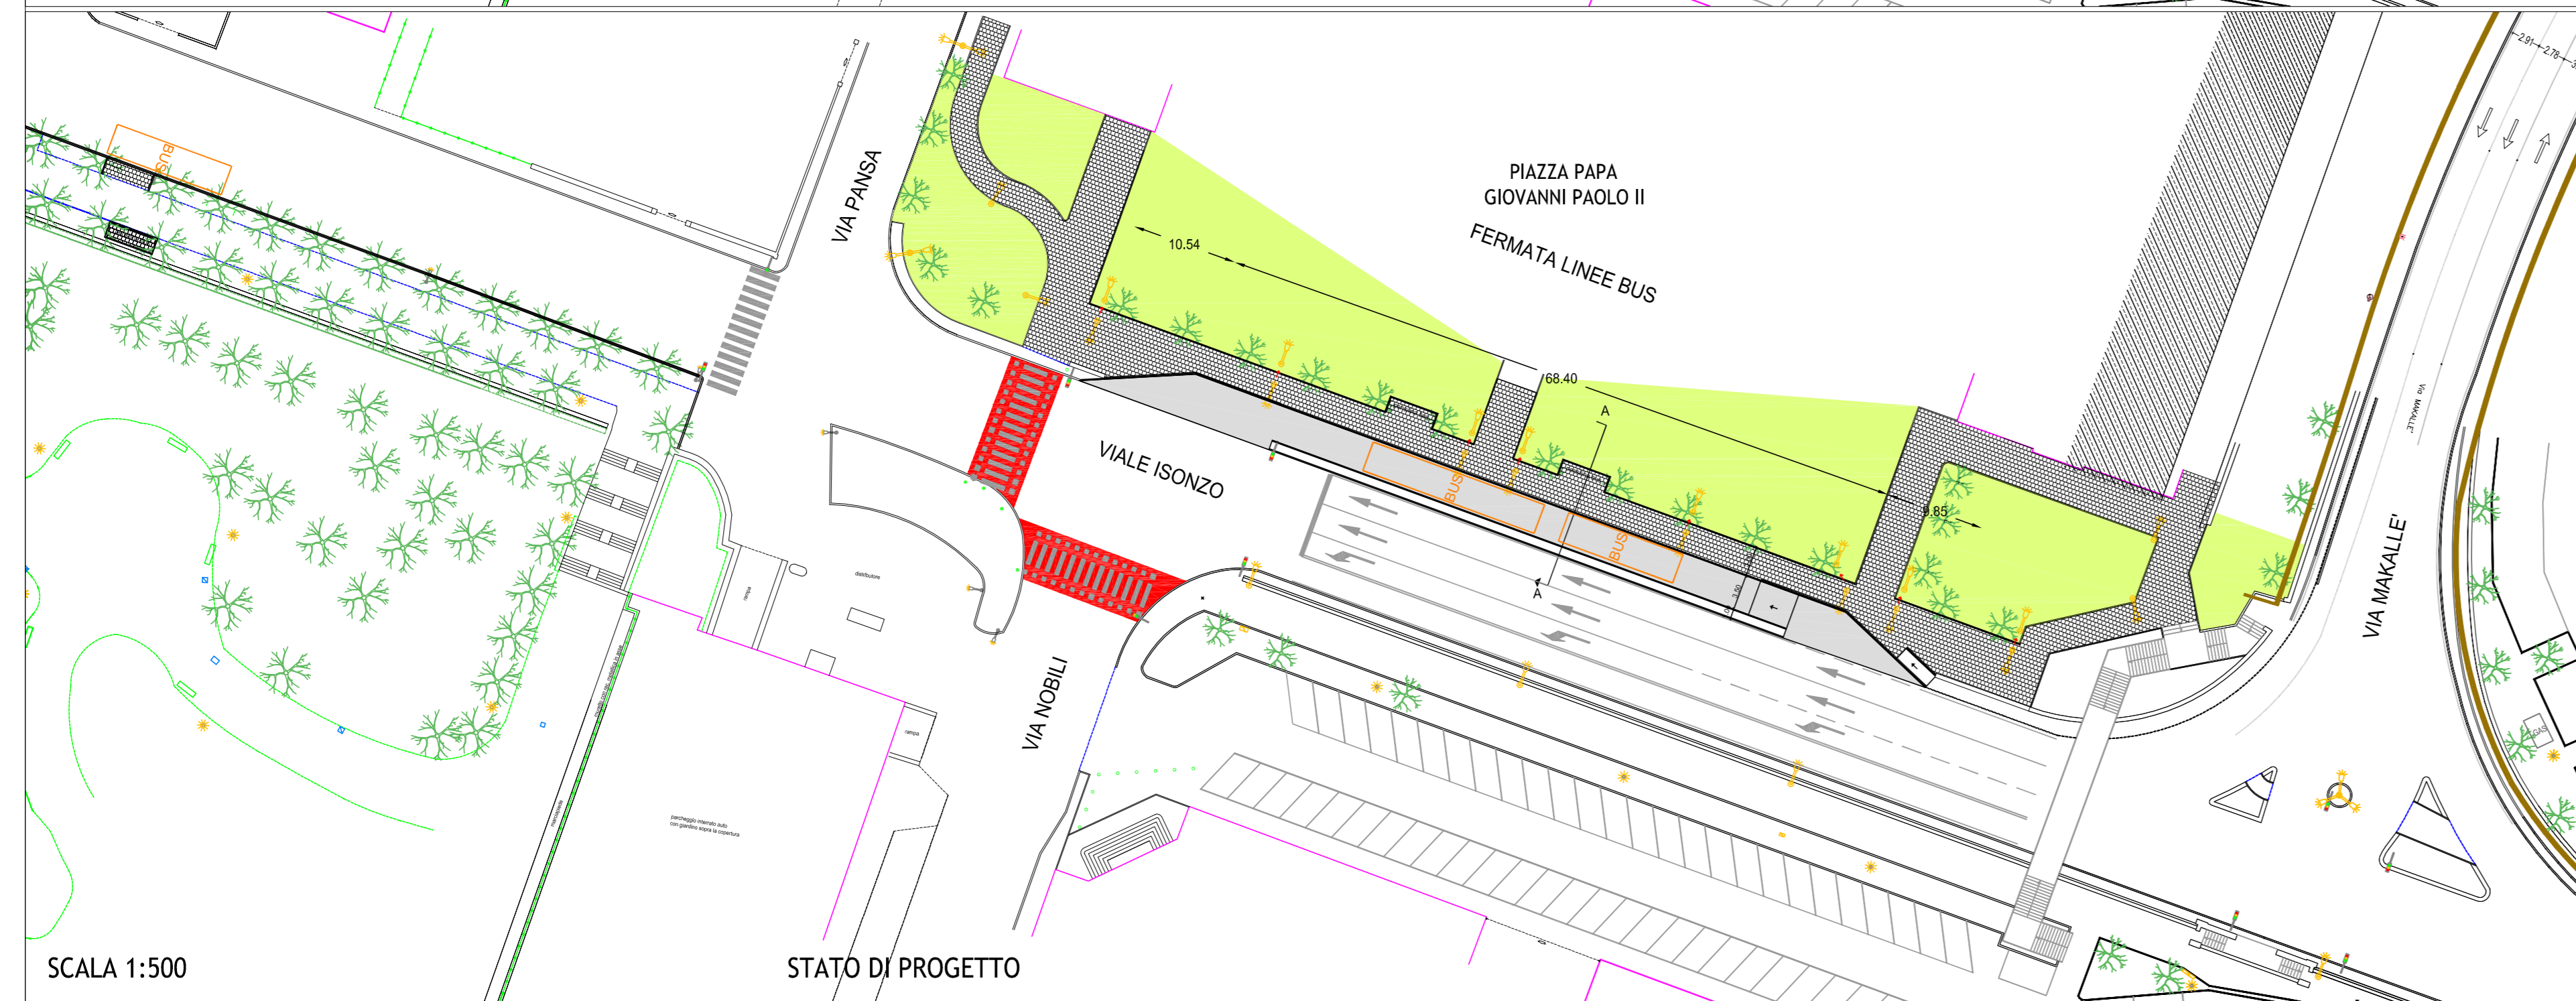

MODIFICA FERMATA VIALE ISONZO

FOTO ESISTENTE

SCALA 1:50

PROSPETTO FRONTALE scala 1:50