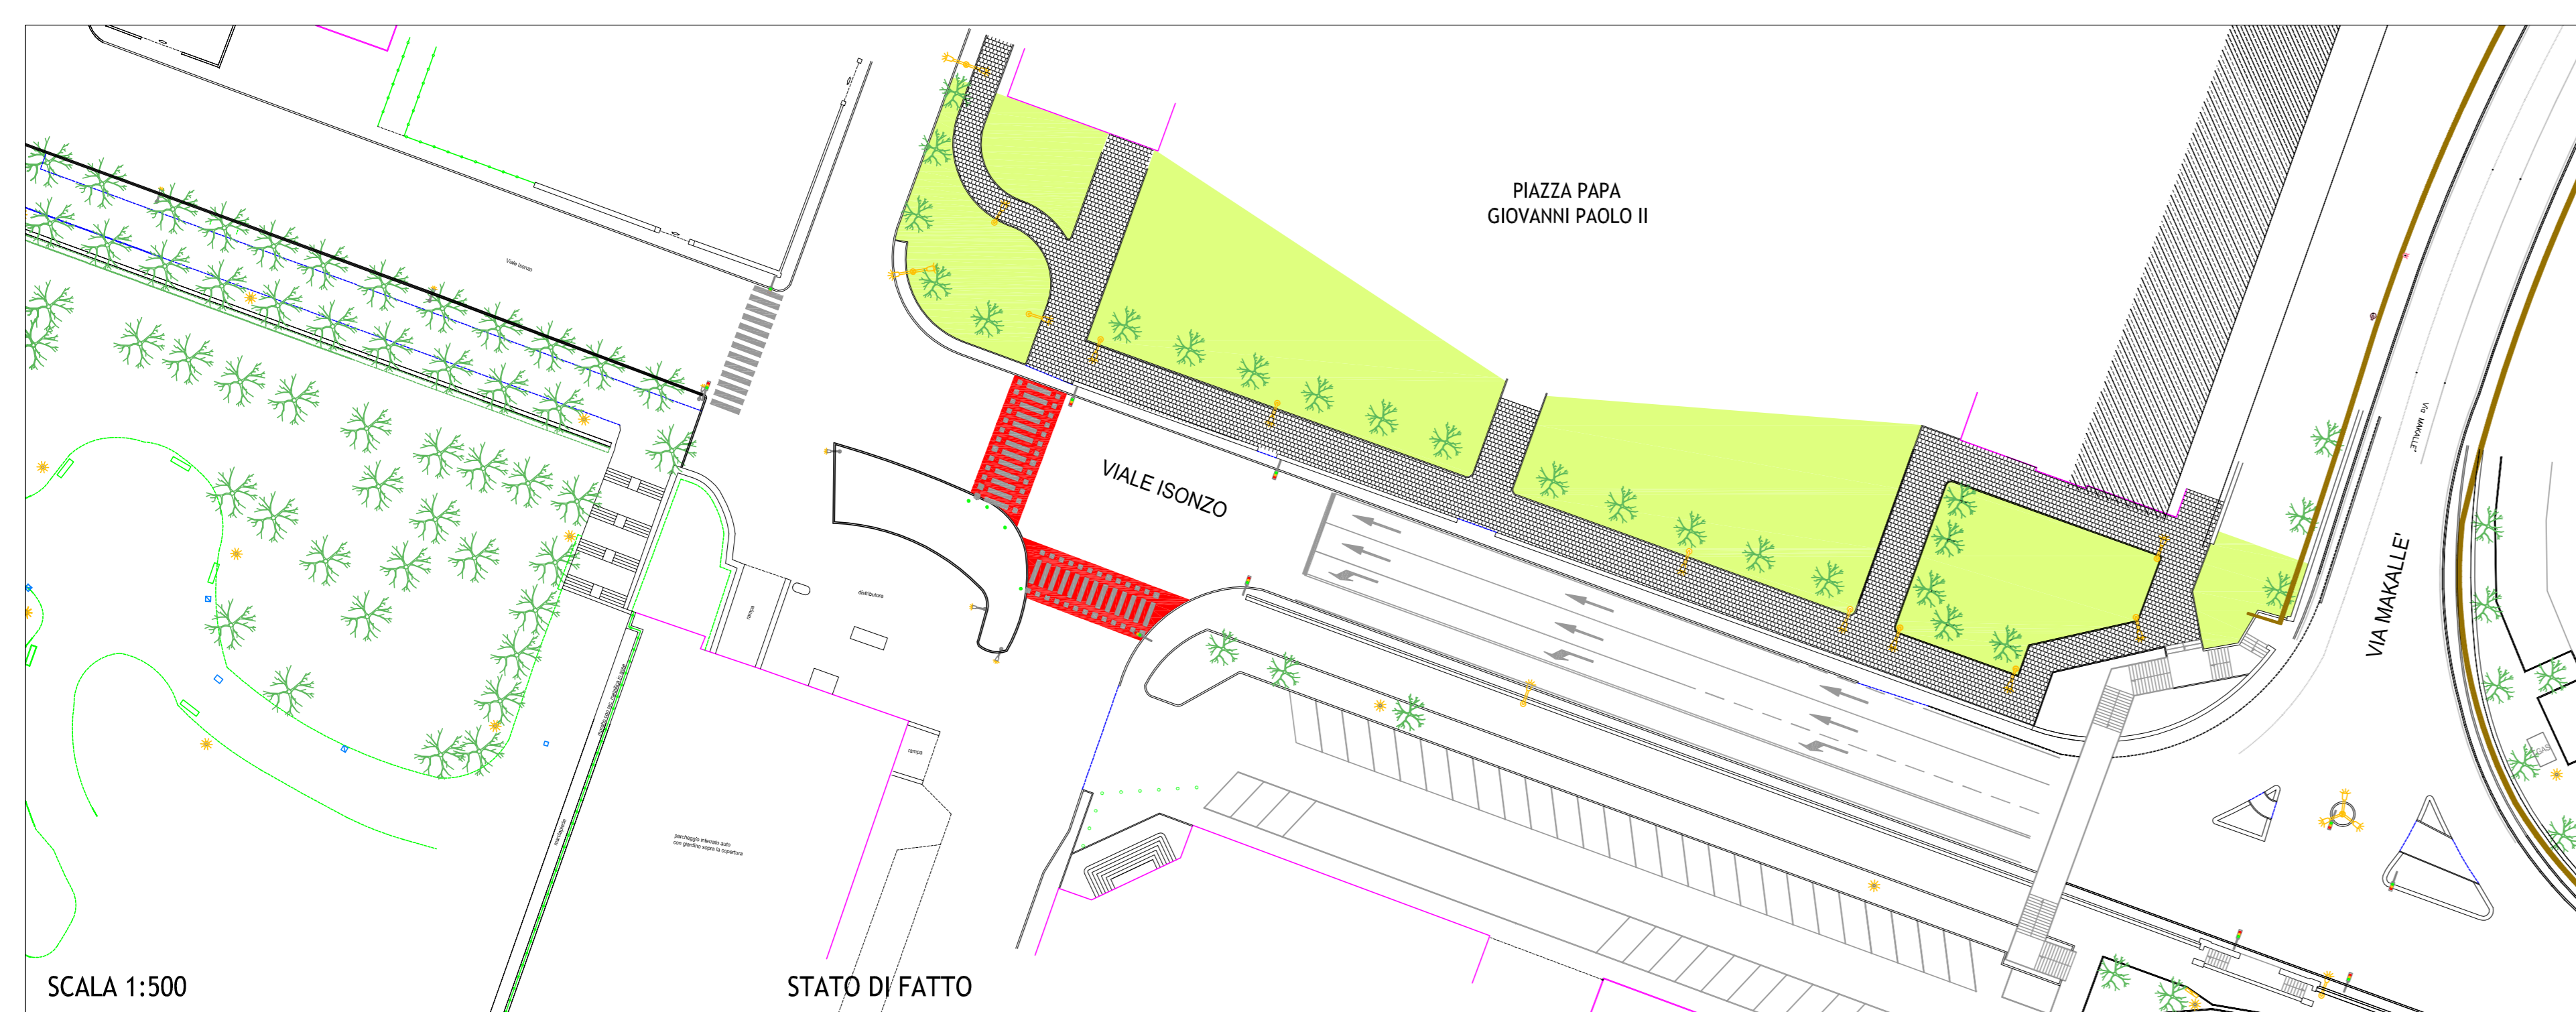

MODIFICA FERMATA VIALE ISONZO

FOTO ESISTENTE

SCALA 1:50

PROSPETTO FRONTALE scala 1:50