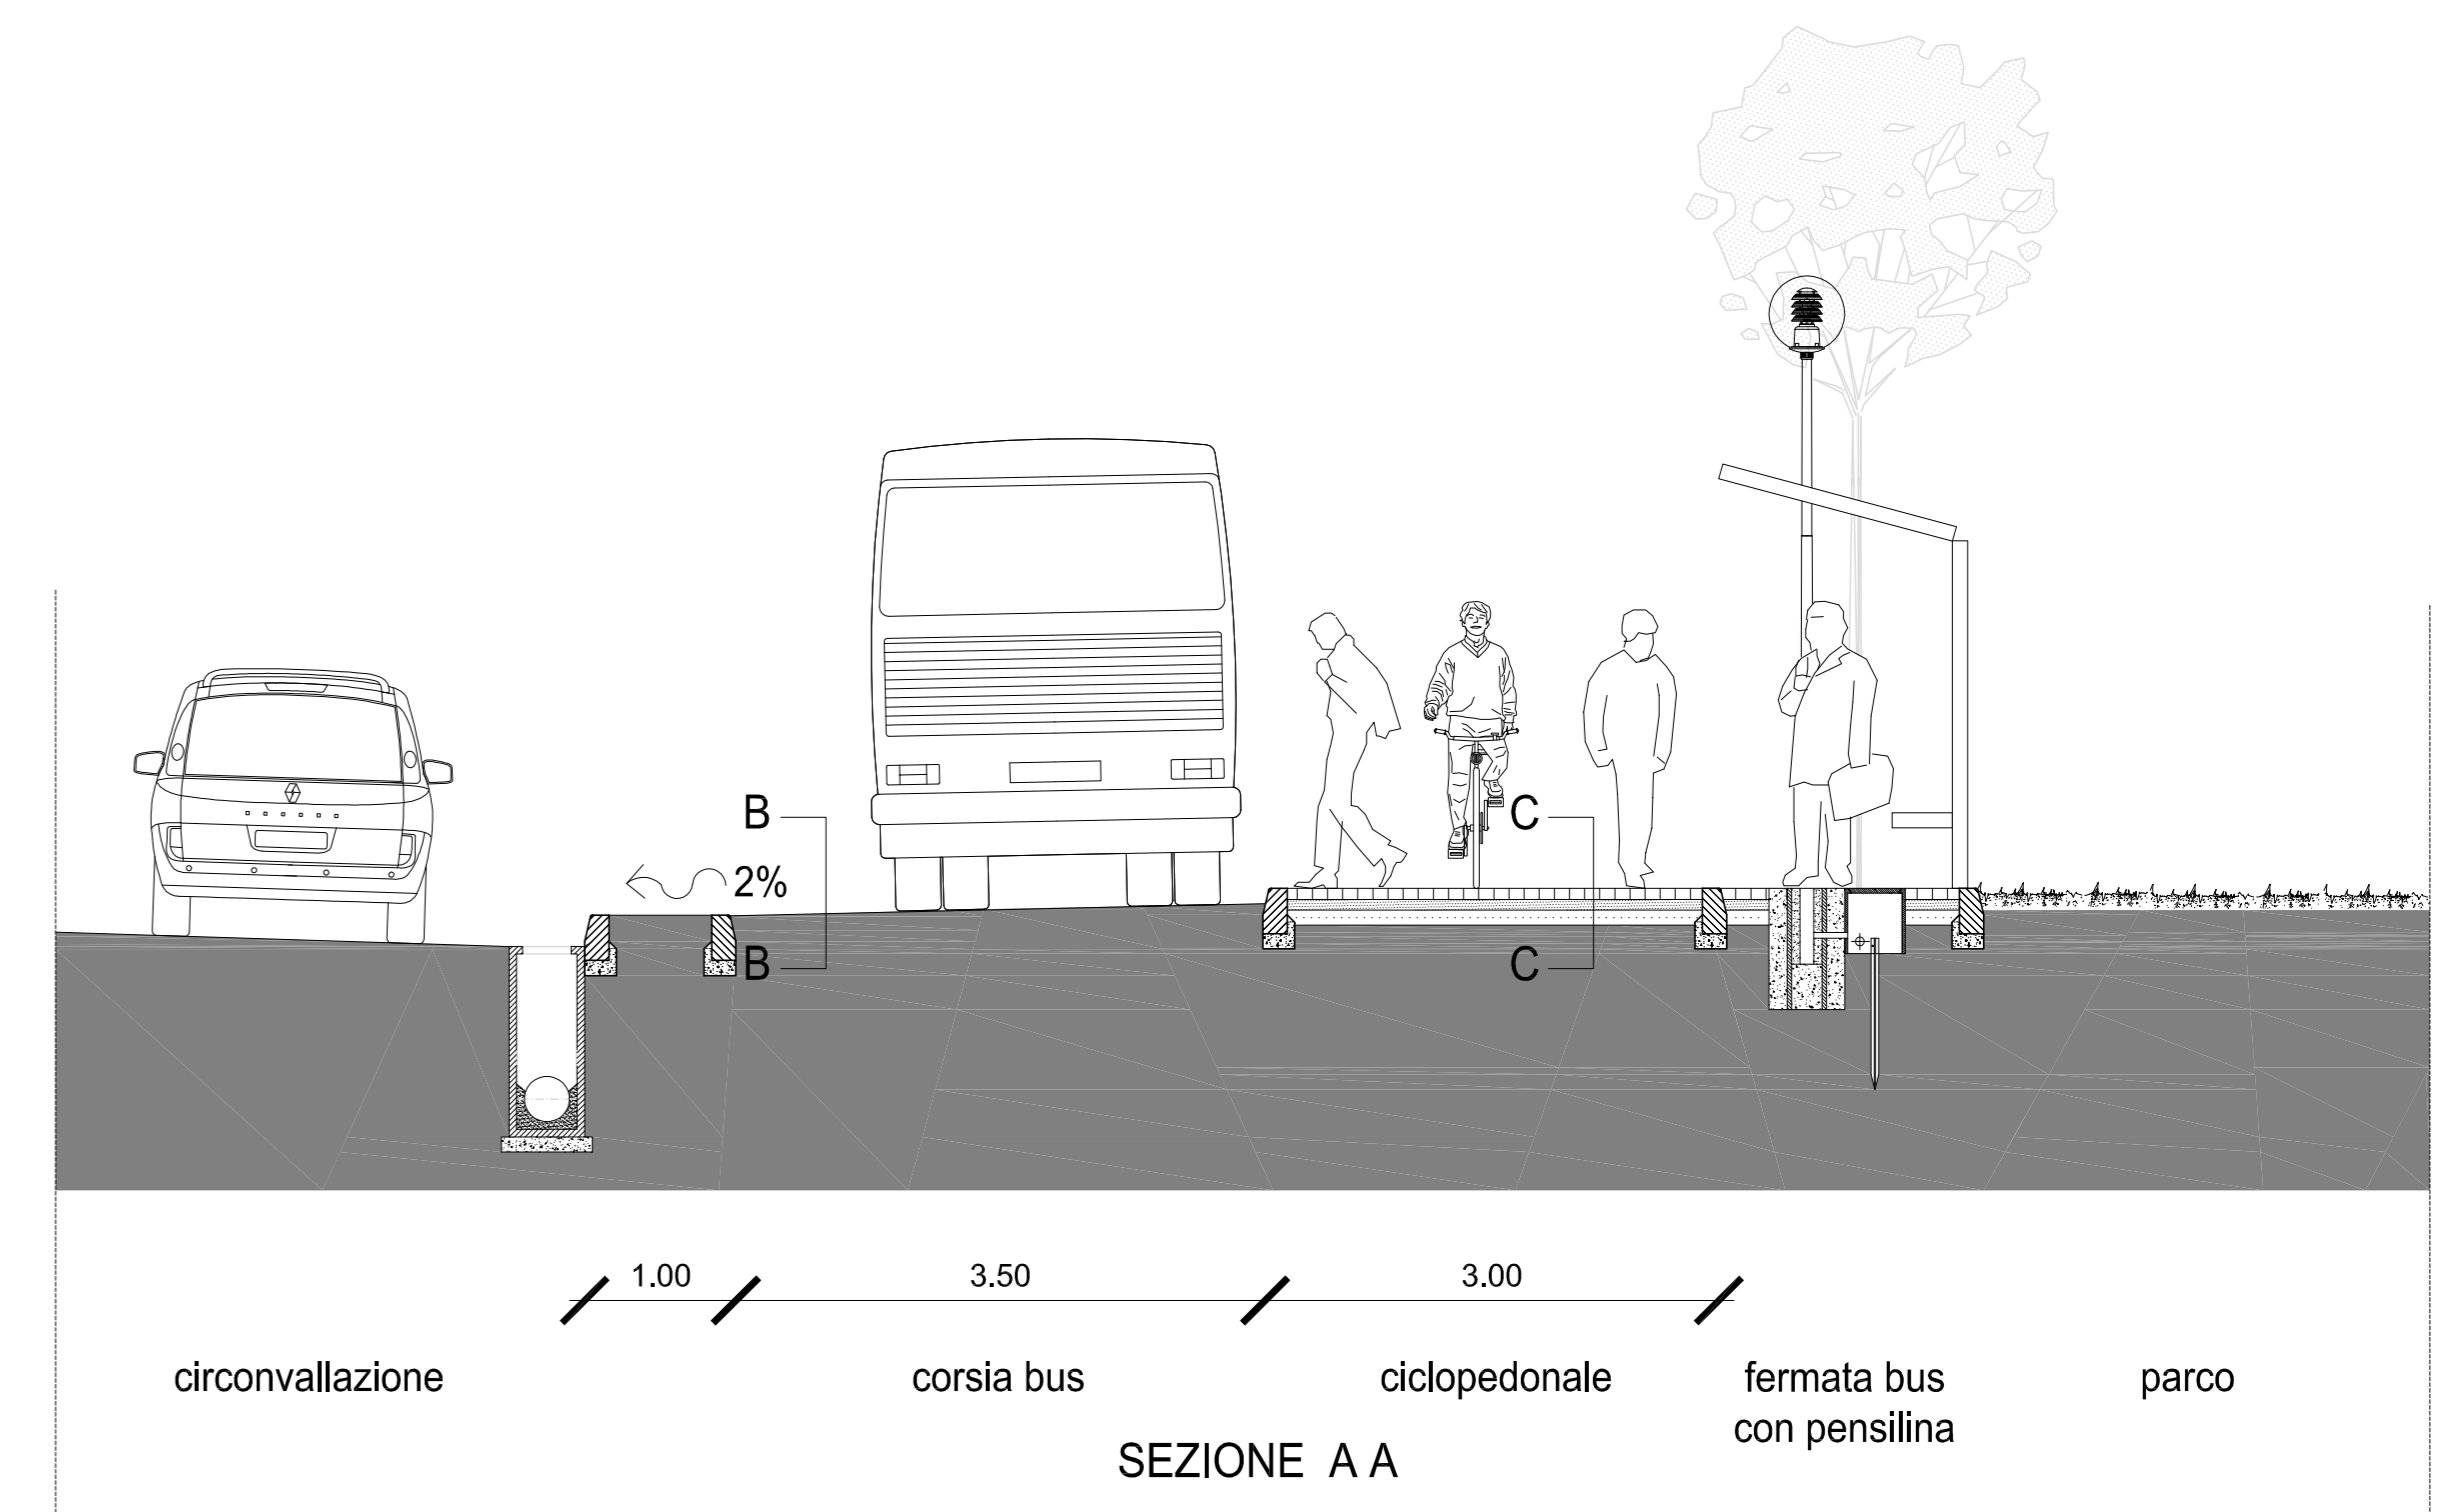

MODIFICA FERMATA VIALE ISONZO

FOTO ESISTENTE

SCALA 1:50

PROSPETTO FRONTALE scala 1:50