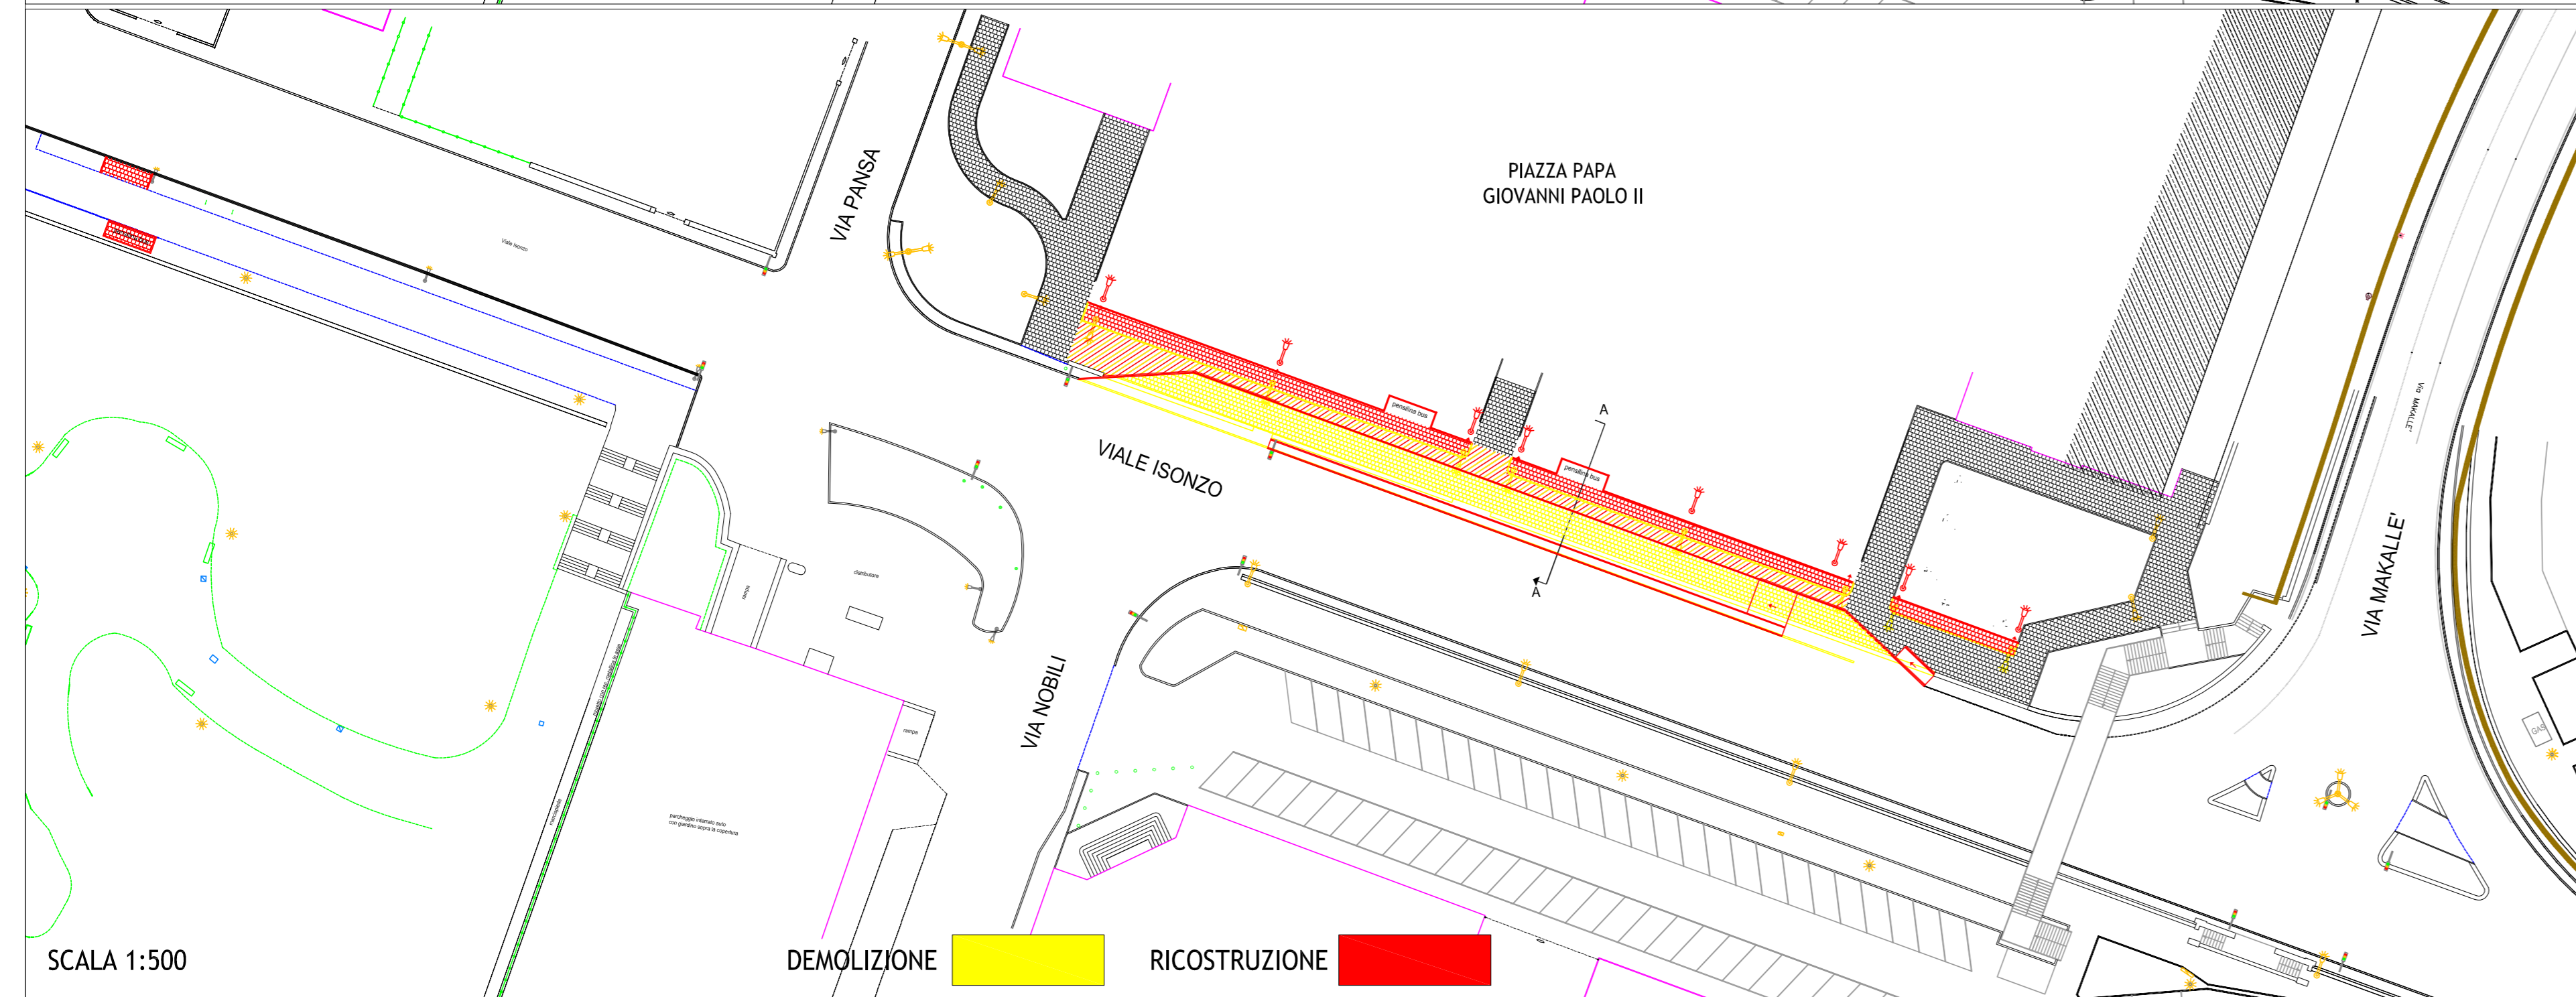

MODIFICA FERMATA VIALE ISONZO

FOTO ESISTENTE

SCALA 1:50

PROSPETTO FRONTALE scala 1:50