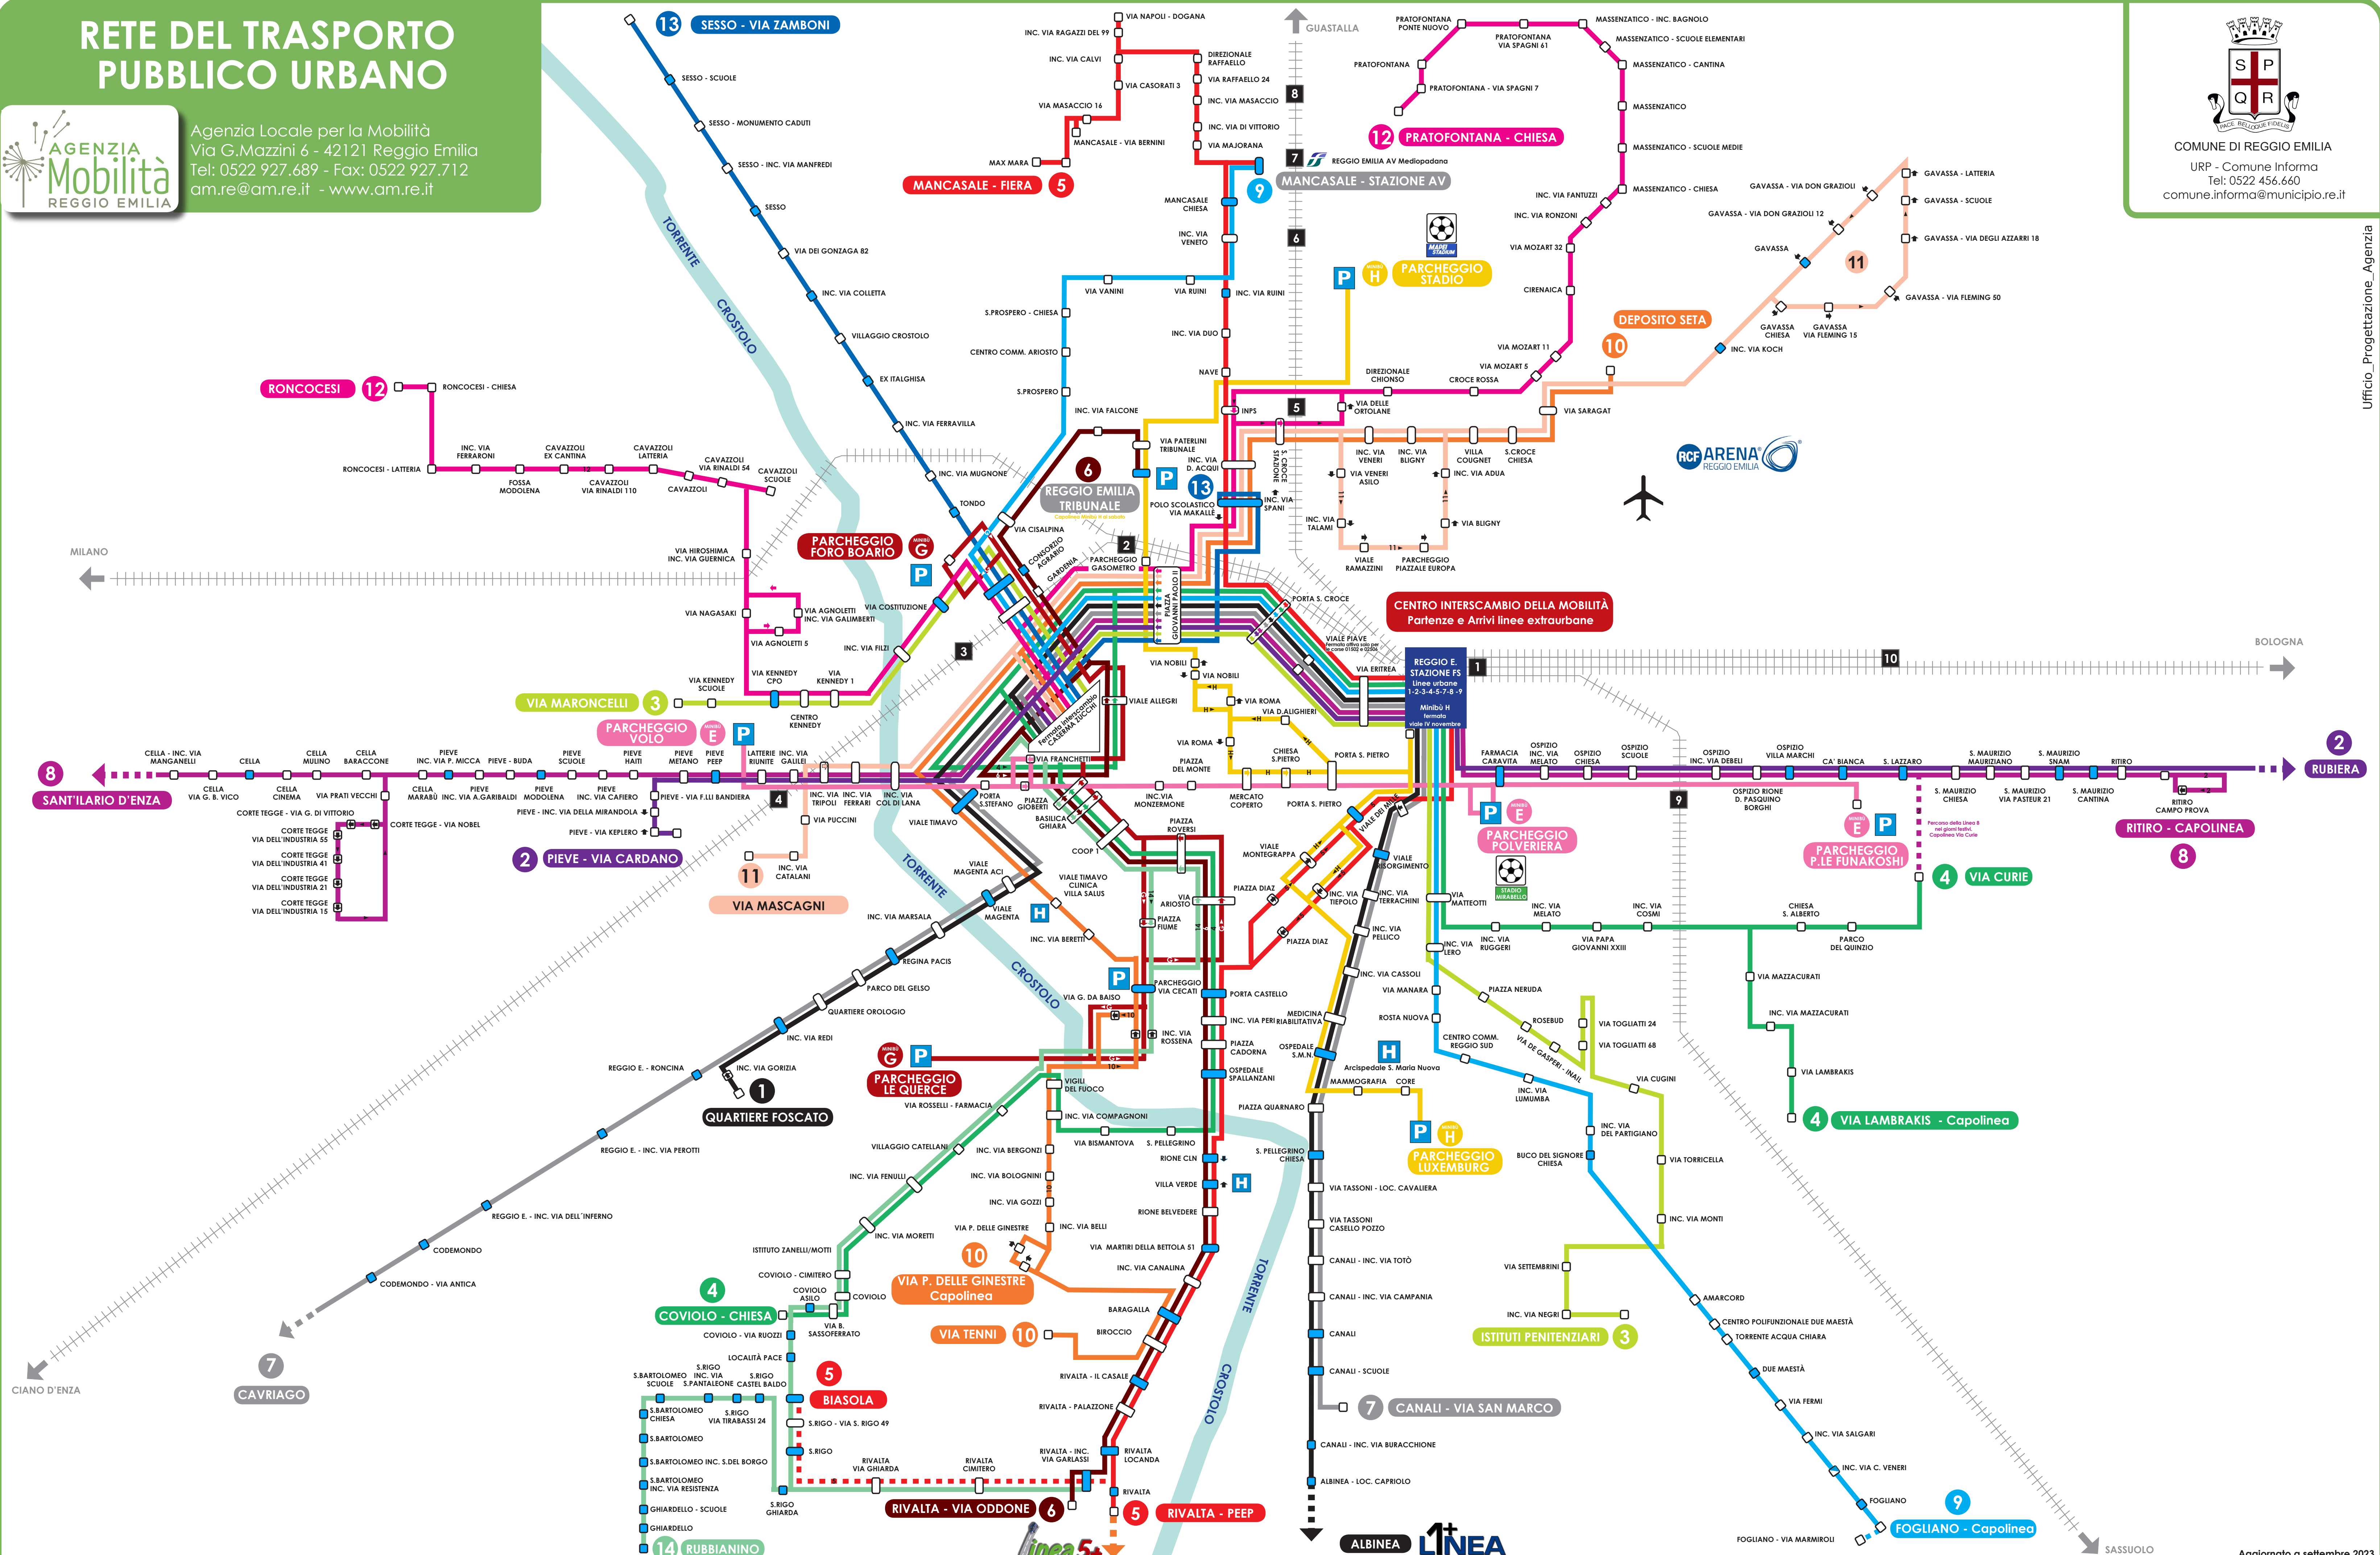

SERVIZIO URBANO
LINEE URBANE

LINEA 1	Foscatò - Albinea Botteghe
LINEA 2	Rubiera - Pieve Via Cardano
LINEA 3	Via Maroncelli - Istituti Penitenziari
LINEA 4	Via Curie - Coviolo Chiesa
LINEA 5	Rivalta Peep - Mancasale Fiera
LINEA 6	Rivalta Via Oddone - Tribunale
LINEA 7	Cavriago - Canali
LINEA 8	Ritiro - S. Ilario
LINEA 9	Mancasale Stazione AV - Fogliano
LINEA 10	Via del Chionso - Via P. Ginestre / Via Tenni
LINEA 11	Via Mascagni - Gavassa
LINEA 12	Roncofiesi - Massenzatico - Pratofontana
LINEA 13	Sesso - Polo scolastico Makallè
LINEA 14	Rubbianino - Coviolo - Reggio Emilia

LINEE MINIBÙ

MINIBÙ E	Parccheggio Volo - Parccheggio P.le Funakoshi
SABATO E1	Parccheggio Volo - Centro città
SABATO E2	Parccheggio Funakoshi - Centro città
MINIBÙ G	Parccheggio Foro Boario - Parccheggio Le Querce
MINIBÙ H	Parccheggio Stadio - Parccheggio Luxemburg
SABATO H	Parccheggio Tribunale - Parccheggio Luxemburg

STAZIONI FERROVIARIE

1	STAZIONE CENTRALE	7	REGGIO MEDIOPADANA
2	VIA FANTI (TRIBUNALE)	8	PRATOFONTANA
3	SANTO STEFANO	9	VIA EMILIA ALL'OSPIZIO
4	VIA EMILIA ALL'ANGELO	10	SAN LAZZARO
5	SANTA CROCE		
6	STADIO		

LEGENDA

- FERMATA
- ▬ FERMATA INTERSCAMBIO
- ▬ FERMATA INTERSCAMBIO URBANO/EXTRAURBANO
- STAZIONE FERROVIARIA
- P PARCPEGGIO SCAMBIATORE
- H OSPEDALE
- ✈ AEROPORTO

SERVIZI AGGIUNTIVI
CREA IL TUO PERCORSO CON