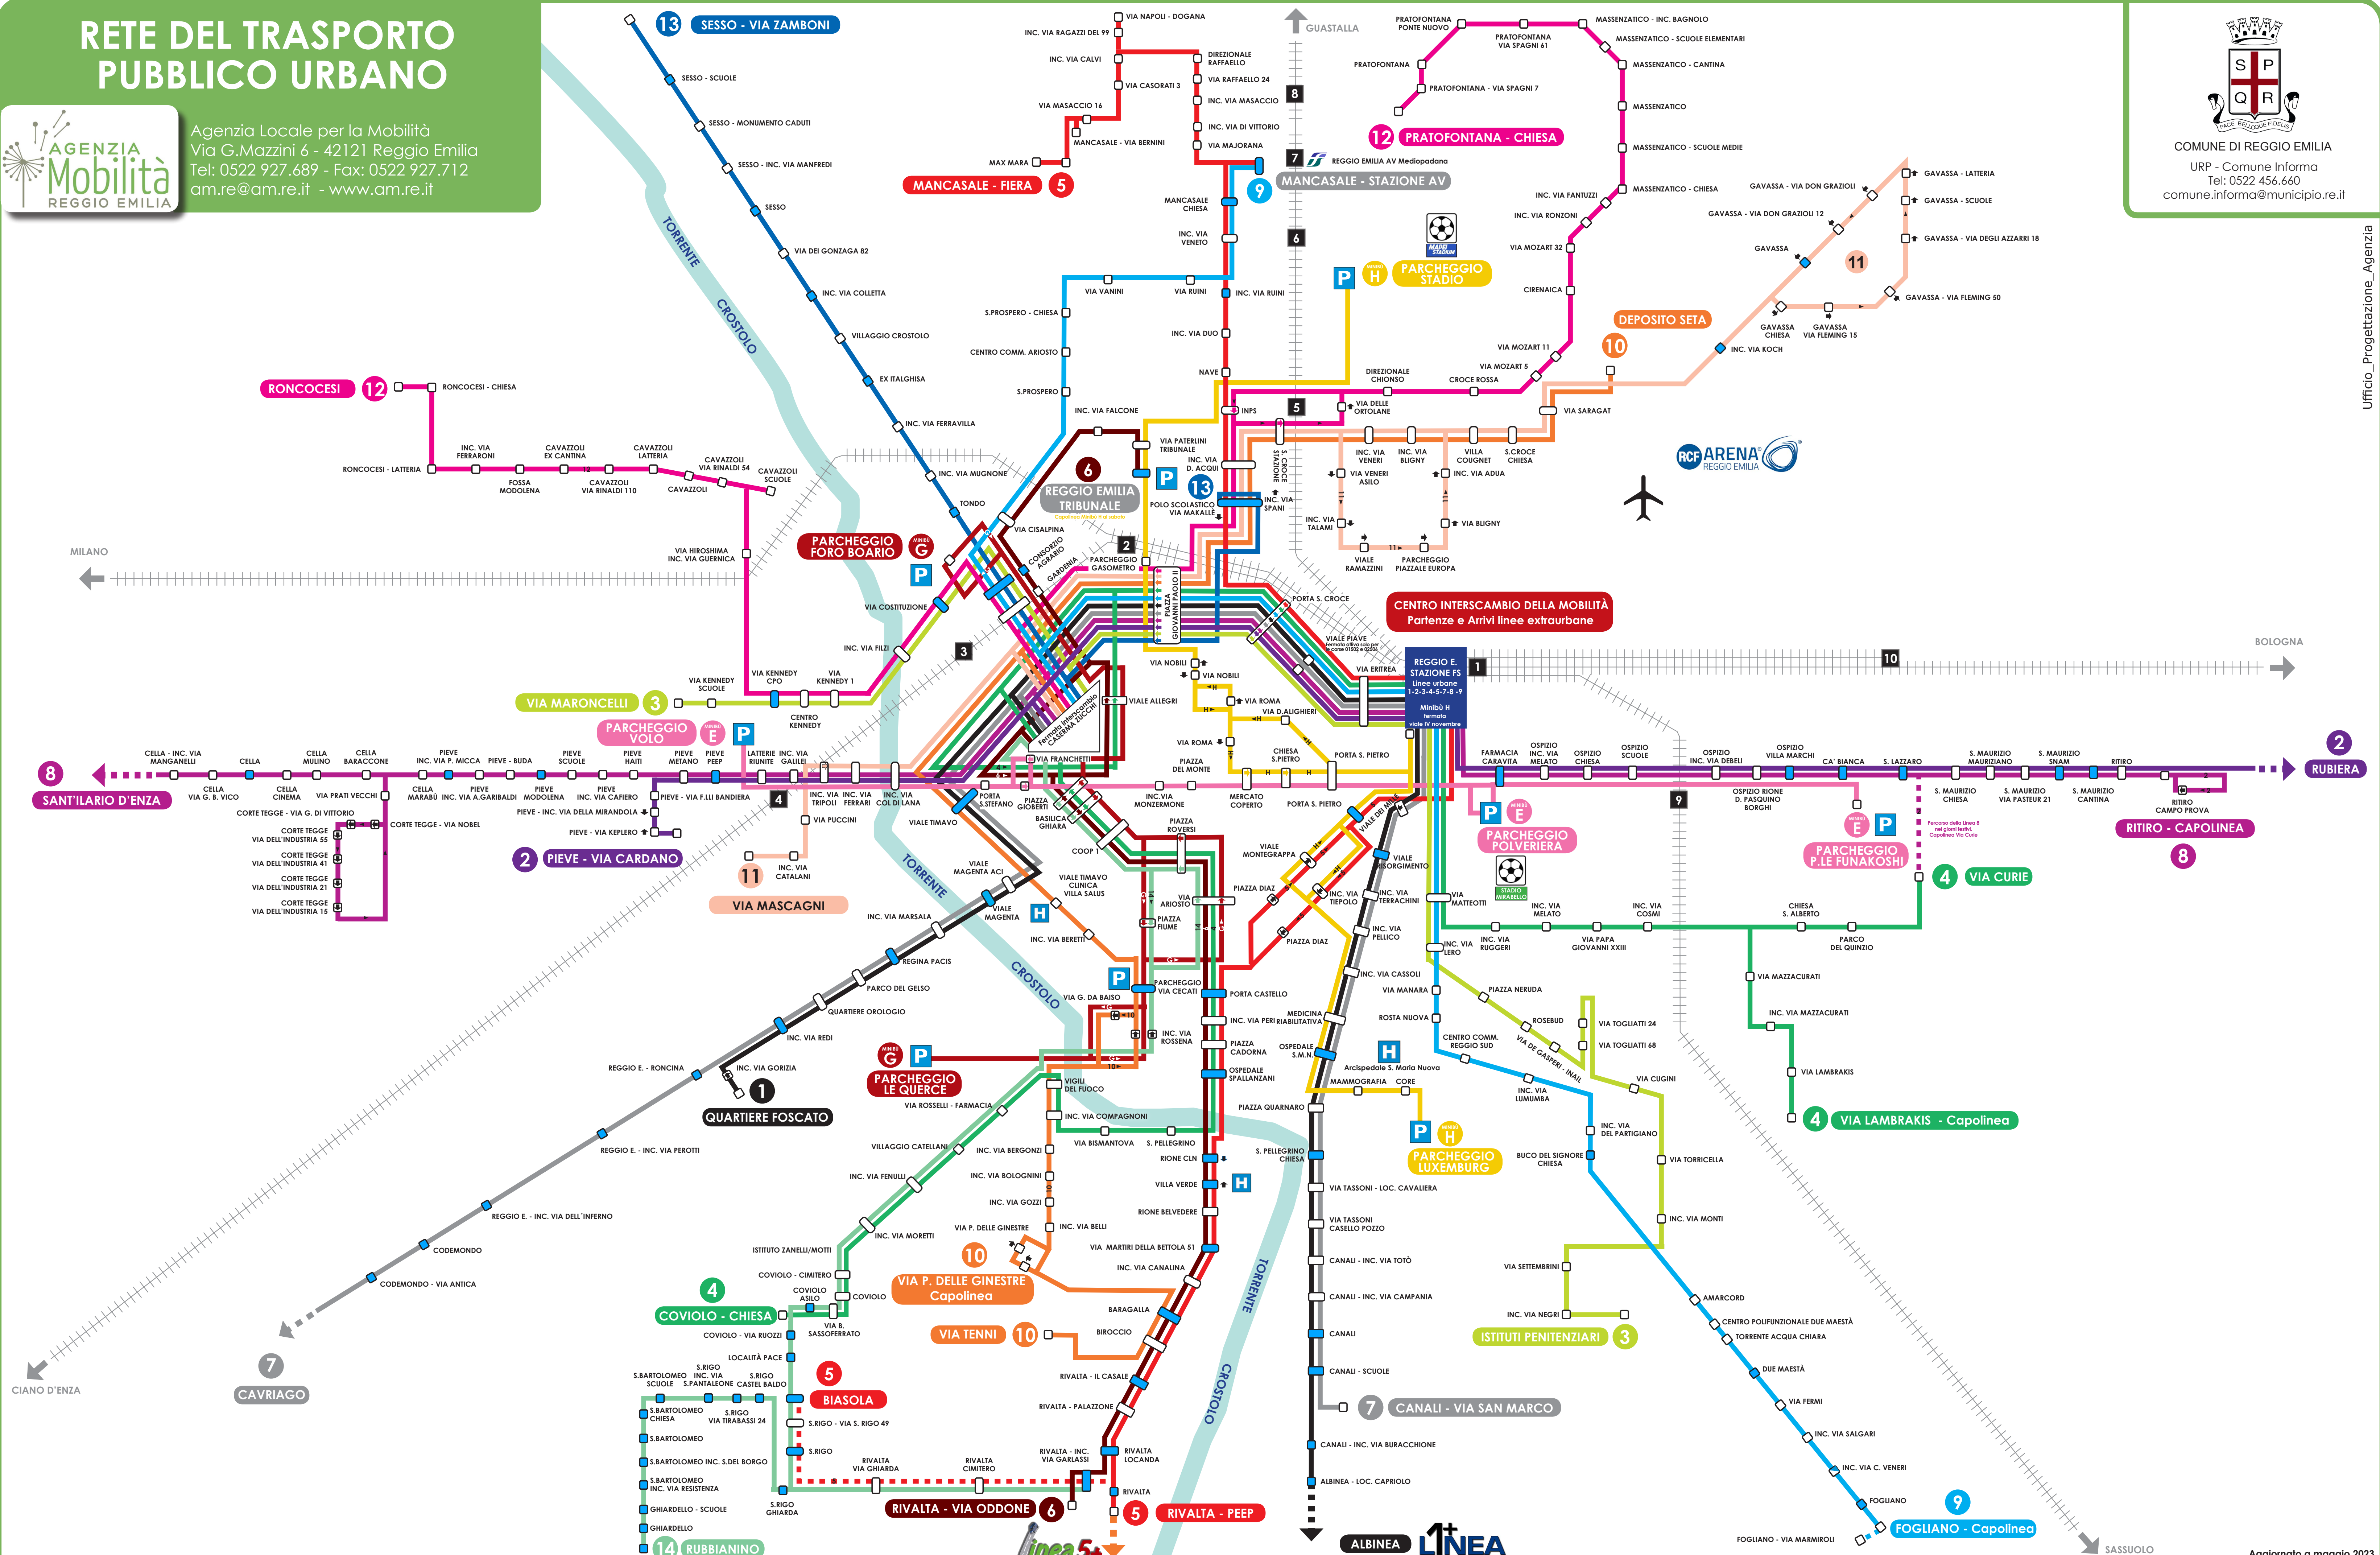

### SERVIZIO URBANO LINEE URBANE

LINEA 1	Foscatò - Albinea Botteghe
LINEA 2	Rubiera - Pieve Via Cardano
LINEA 3	Via Maroncelli - Istituti Penitenziari
LINEA 4	Via Curie - Coviolo Chiesa
LINEA 5	Rivalta Peep - Mancasale Fiera
LINEA 6	Rivalta Via Oddone - Tribunale
LINEA 7	Cavriago - Canali
LINEA 8	Ritiro - S. Ilario
LINEA 9	Mancasale Stazione AV - Fogliano
LINEA 10	Via del Chionso - Via P. Ginestre / Via Tenni
LINEA 11	Via Mascagni - Gavassa
LINEA 12	Roncofiesi - Massenzatico - Pratofontana
LINEA 13	Sesso - Polo scolastico Makallè
LINEA 14	Rubbianino - Coviolo - Reggio Emilia

### LINEE MINIBÙ

MINIBÙ E	Parcheggio Volo - Parcheggio P.le Funakoshi
SABATO E1	Parcheggio Volo - Centro città
SABATO E2	Parcheggio Funakoshi - Centro città
MINIBÙ G	Parcheggio Foro Boario - Parcheggio Le Querce
MINIBÙ H	Parcheggio Tribunale - Parcheggio Luxemburg
SABATO H	Parcheggio Tribunale - Parcheggio Luxemburg

### STAZIONI FERROVIARIE

1	STAZIONE CENTRALE
2	VIA FANTI (TRIBUNALE)
3	SANTO STEFANO
4	VIA EMILIA ALL'ANGELO
5	SANTA CROCE
6	STADIO
7	REGGIO MEDIOPADANA
8	PRATOFONTANA
9	VIA EMILIA ALL'OSPIZIO
10	SAN LAZZARO

### LEGENDA

- FERMATA
- ▬ FERMATA INTERSCAMBIO
- ▬ FERMATA INTERSCAMBIO URBANO/EXTRAURBANO
- STAZIONE FERROVIARIA
- P PARCHEGGIO SCAMBIATORE
- H OSPEDALE
- ✈ AEROPORTO